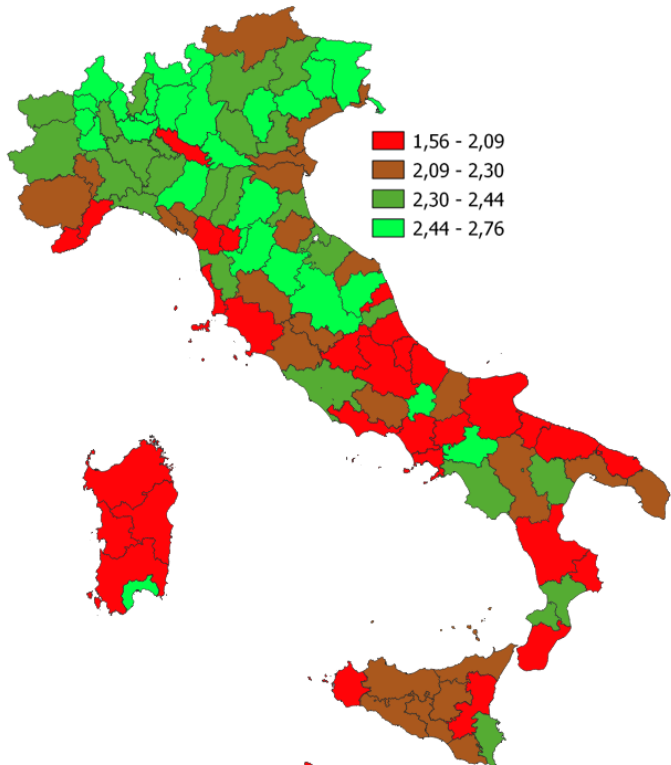

LA DIGITALIZZAZIONE DELLA PROVINCIA DI FOGGIA

Il livello medio di digitalizzazione delle imprese secondo la rilevazione SELF i4.0. Anno 2023

INDICATORI E POSIZIONAMENTO NELLA GRADUATORIA PROVINCIALE. ANNO 2023

I piazzamenti nella graduatoria provinciale del livello medio di digitalizzazione delle imprese secondo la rilevazione SELF i4.0

IL LIVELLO MEDIO DI DIGITALIZZAZIONE DELLE IMPRESE SECONDO LA RILEVAZIONE SELF I4.0 - L'ANDAMENTO NEL TEMPO