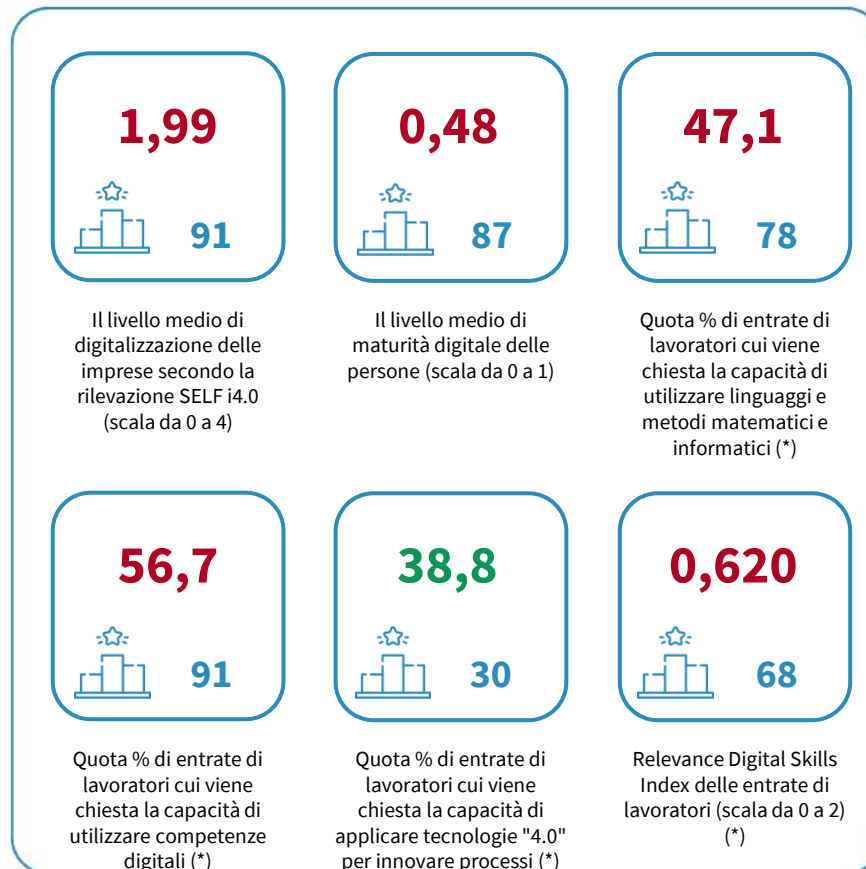

LA DIGITALIZZAZIONE DELLA PROVINCIA DI FOGGIA

Il livello medio di digitalizzazione delle imprese secondo la rilevazione SELF i4.0. Anno 2023

INDICATORI E POSIZIONAMENTO NELLA GRADUATORIA PROVINCIALE. ANNO 2023

I piazzamenti nella graduatoria provinciale del livello medio di digitalizzazione delle imprese secondo la rilevazione SELF i4.0

IL LIVELLO MEDIO DI DIGITALIZZAZIONE DELLE IMPRESE SECONDO LA RILEVAZIONE SELF I4.0 - L'ANDAMENTO NEL TEMPO