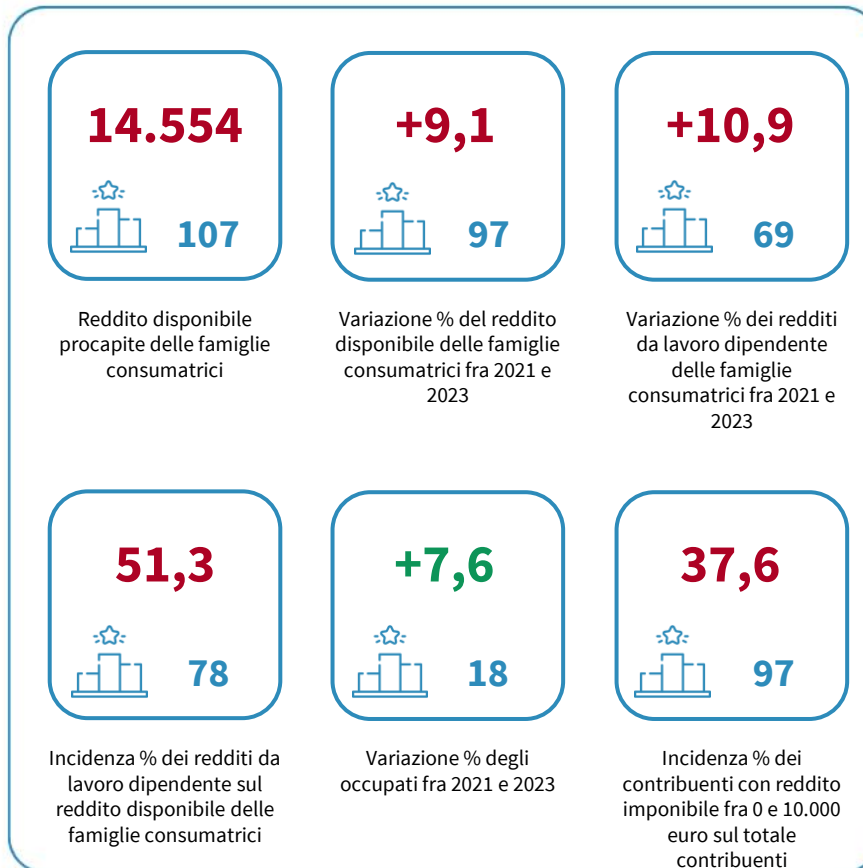

# IL REDDITO DISPONIBILE DELLE FAMIGLIE CONSUMATRICI DELLA PROVINCIA DI FOGGIA

Reddito disponibile procapite delle famiglie consumatrici. Anno 2023

INDICATORI E POSIZIONAMENTO NELLA GRADUATORIA PROVINCIALE. ANNO 2023

I piazzamenti nella graduatoria provinciale del reddito disponibile procapite delle famiglie consumatrici

REDDITO DISPONIBILE PROCAPITE DELLE FAMIGLIE CONSUMATRICI - L'ANDAMENTO NEL TEMPO