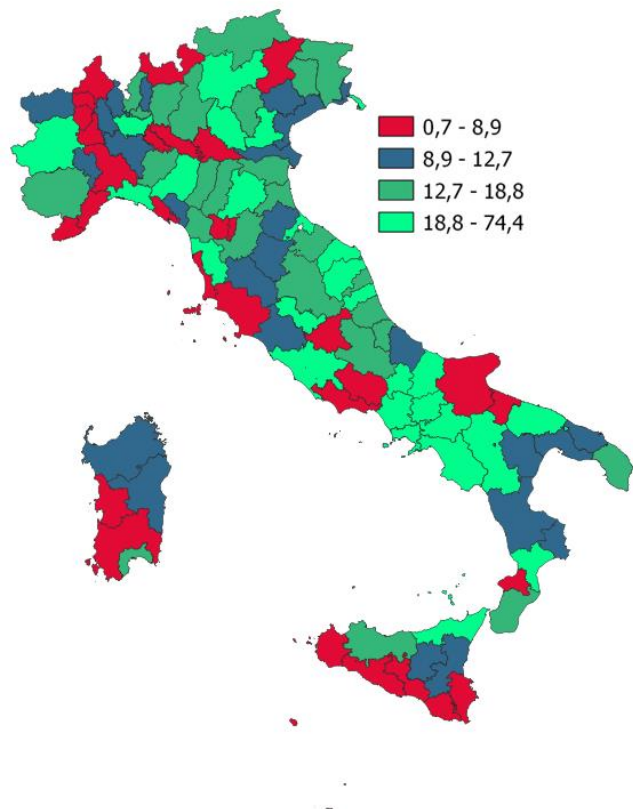

# LE START-UP INNOVATIVE DELLA PROVINCIA DI FOGGIA

Numero di start-up innovative per 100.000 abitanti. Anno 2024

INDICATORI STRUTTURALI E POSIZIONAMENTO NELLA GRADUATORIA PROVINCIALE. ANNO 2024

I piazzamenti nella graduatoria provinciale del numero di start-up innovative per 100.000 abitanti

NUMERO DI START-UP INNOVATIVE PER 100.000 ABITANTI - L'ANDAMENTO NEL TEMPO