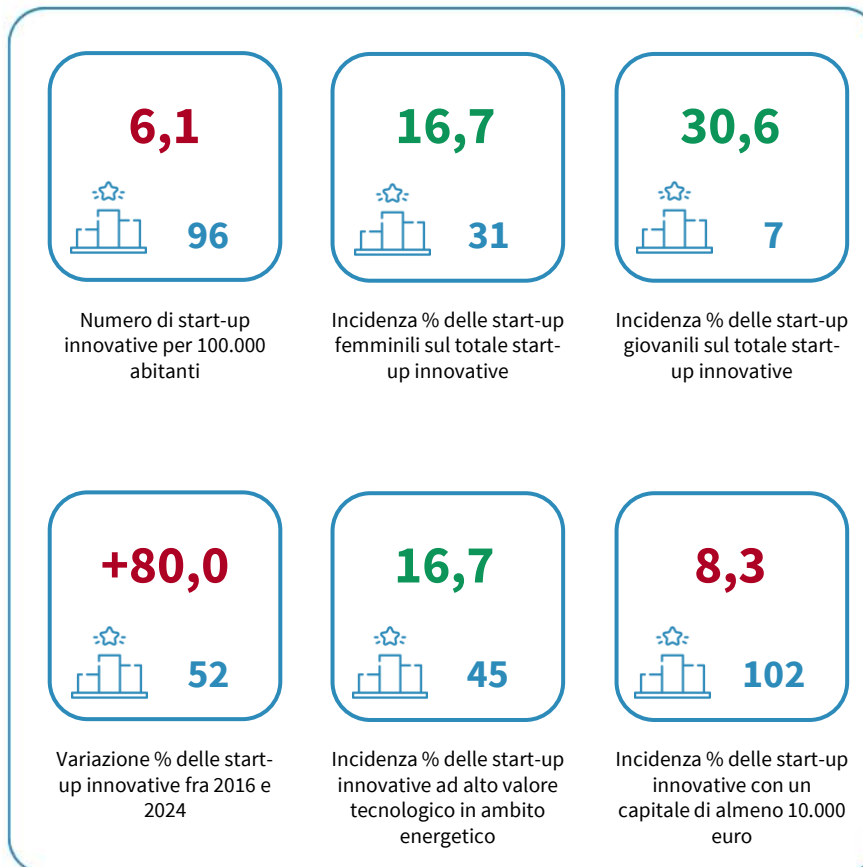

# LE START-UP INNOVATIVE DELLA PROVINCIA DI FOGGIA

Numero di start-up innovative per 100.000 abitanti. Anno 2024

INDICATORI STRUTTURALI E POSIZIONAMENTO NELLA GRADUATORIA PROVINCIALE. ANNO 2024

I piazzamenti nella graduatoria provinciale del numero di start-up innovative per 100.000 abitanti

NUMERO DI START-UP INNOVATIVE PER 100.000 ABITANTI - L'ANDAMENTO NEL TEMPO