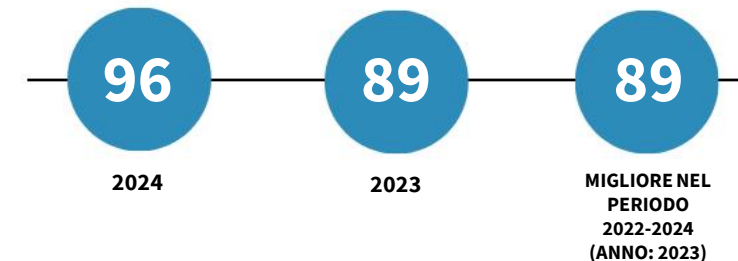

# LE START-UP INNOVATIVE DELLA PROVINCIA DI FOGGIA

Numero di start-up innovative per 100.000 abitanti. Anno 2024

INDICATORI STRUTTURALI E POSIZIONAMENTO NELLA GRADUATORIA PROVINCIALE. ANNO 2024

I piazzamenti nella graduatoria provinciale del numero di start-up innovative per 100.000 abitanti

NUMERO DI START-UP INNOVATIVE PER 100.000 ABITANTI - L'ANDAMENTO NEL TEMPO