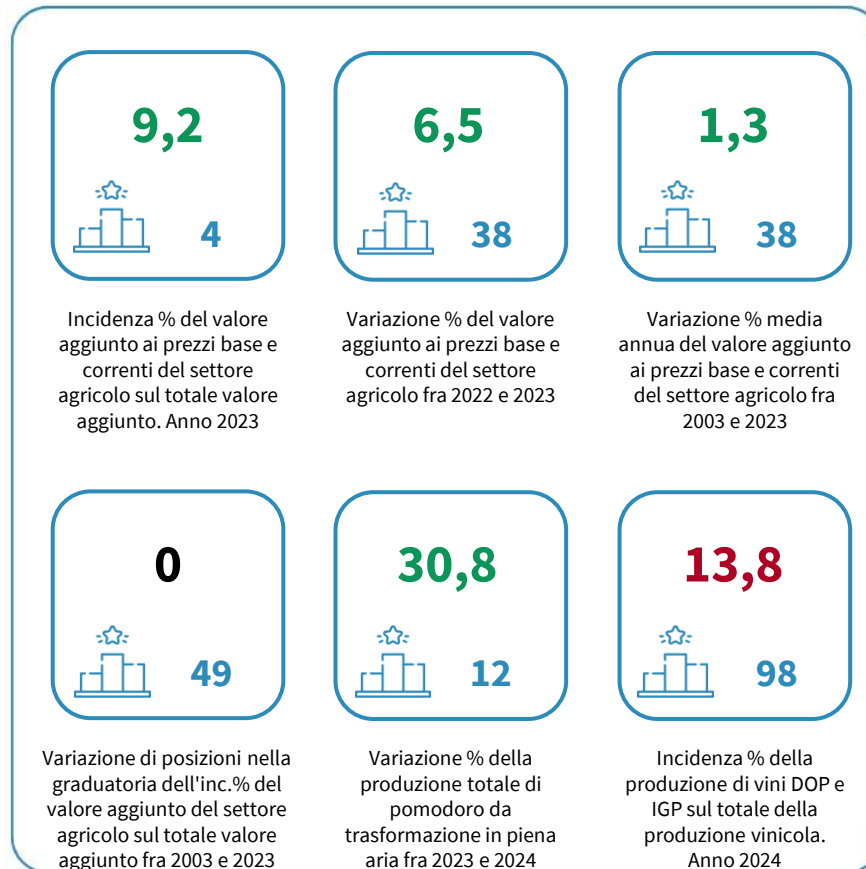

L'AGRICOLTURA DELLA PROVINCIA DI FOGGIA

Incidenza % del valore aggiunto ai prezzi base e correnti del settore agricolo sul totale valore aggiunto. Anno 2023

INDICATORI E POSIZIONAMENTO NELLA GRADUATORIA PROVINCIALE

I piazzamenti nella graduatoria provinciale per incidenza % del valore aggiunto ai prezzi base e correnti del settore agricolo sul totale valore aggiunto

INCIDENZA % DEL VALORE AGGIUNTO AI PREZZI BASE E CORRENTI DEL SETTORE AGRICOLO SUL TOTALE VALORE AGGIUNTO. ANNI 2019-2023